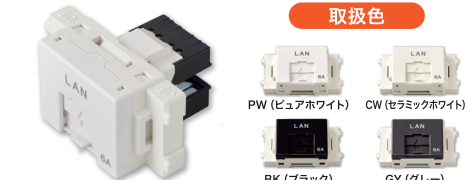

UTP-C6A-(S)  
... 200m×1巻

ご購入するケーブル色を下記よりお選びください。

従来より外径が1.4%細い

型番: UTP-C6A-(S) (24AWGx4P)  
条長: 200m×1巻  
色相: パステルブルー・白・赤・黄・青・黒  
※エイリアンクロストーク対応品

RK-RJ45HDB-C6A  
...100個/袋

3ピース構造

- 1 プラグは、への字ラッチ形状を採用。
- 2 ショートブーツのため、全長3.1mmと非常にコンパクト。
- 3 ディバイダーが黒色のため、目視確認可能。

安心・安全・簡単  
プラグ圧着と芯線切断が  
一発でOK

型番: RK-RJ45HDB-C6A  
数量: 100個/袋  
※CT-RK45は、RK-RJ45HDB-C6A専用工具となります。

KT-MJ-C6A-KIT  
...10個/箱

ご購入するプレート色を下記よりお選びください。

取扱色

PW (ビュアホワイト) CW (セラミックホワイト)  
BK (ブラック) GY (グレー)

110打込み工具は1箱 (10個入り) に対して、1個同梱されています。